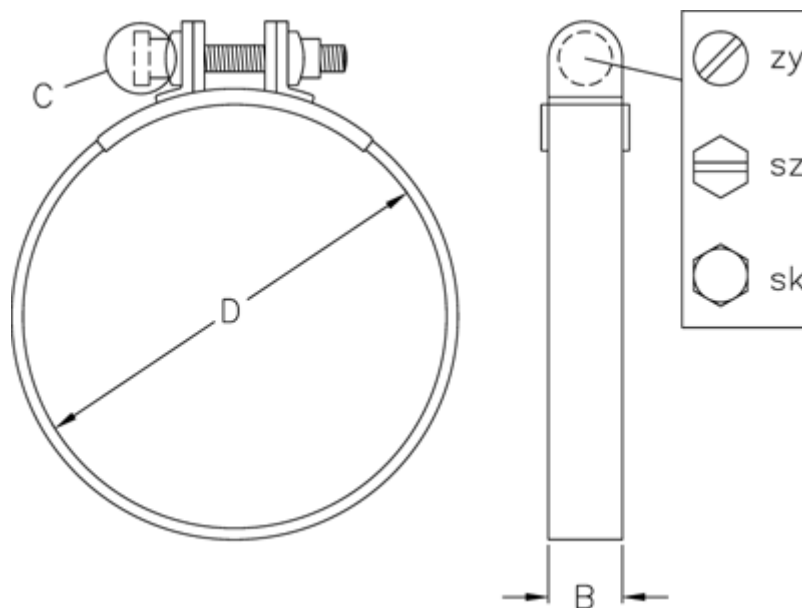

Varenummer: 021500000125

Beskrivelse: Norma slangebånd S 125/20 SZ W1

Mål

Bredde B = 20
C (Skruetype) = SZ
Diameter D = 125